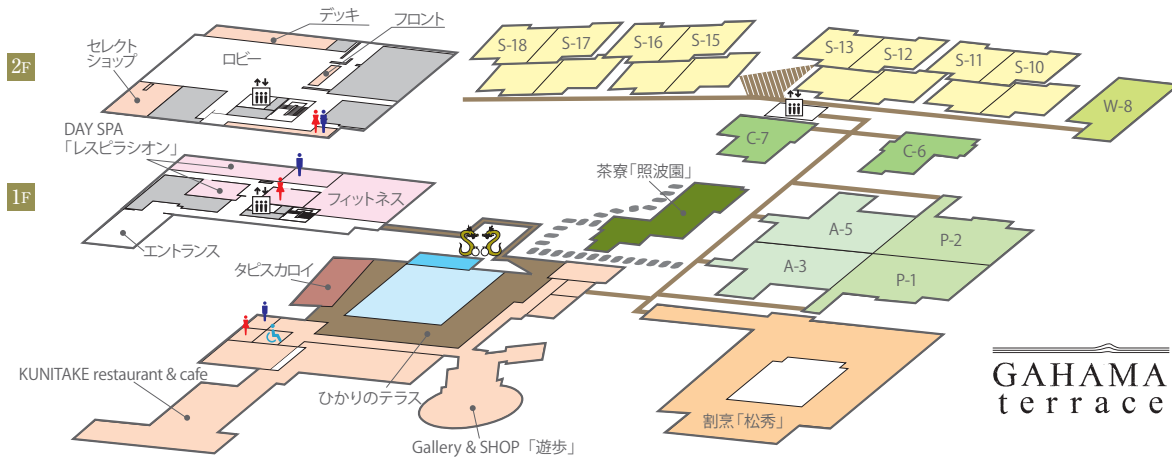

GAHAMA  
TOWER

館内のご案内

AMANE RESORT  
GAHAMA

GAHAMA  
terrace

AMANE RESORT  
GAHAMA

〒874-0023 大分県別府市上人ヶ浜 5-32  
TEL. 0977-66-8833 FAX. 0977-66-4747  
E-mail information@gahamaterrace.com  
<http://gahamaterrace.com>

施設概要 AMANE RESORT GAHAMA

- 客室 / 全 31 室
- シーサイドメソネット
- セントラルヴィラ
- ウィングヴィラ
- アンティークヴィラ
- パークサイドヴィラ
- ガハマタワー和洋室
- ガハマタワー最上階
- お食事処 / 割烹「松秀」
- KUNITAKE restaurant&cafe
- ミュージック & スモーキングバー「タビスカロイ」
- 茶寮「照波園」
- フィットネスルーム
- DAY SPA 「レスピラシオン」
- セレクトショップ
- Gallery&SHOP 「遊歩」